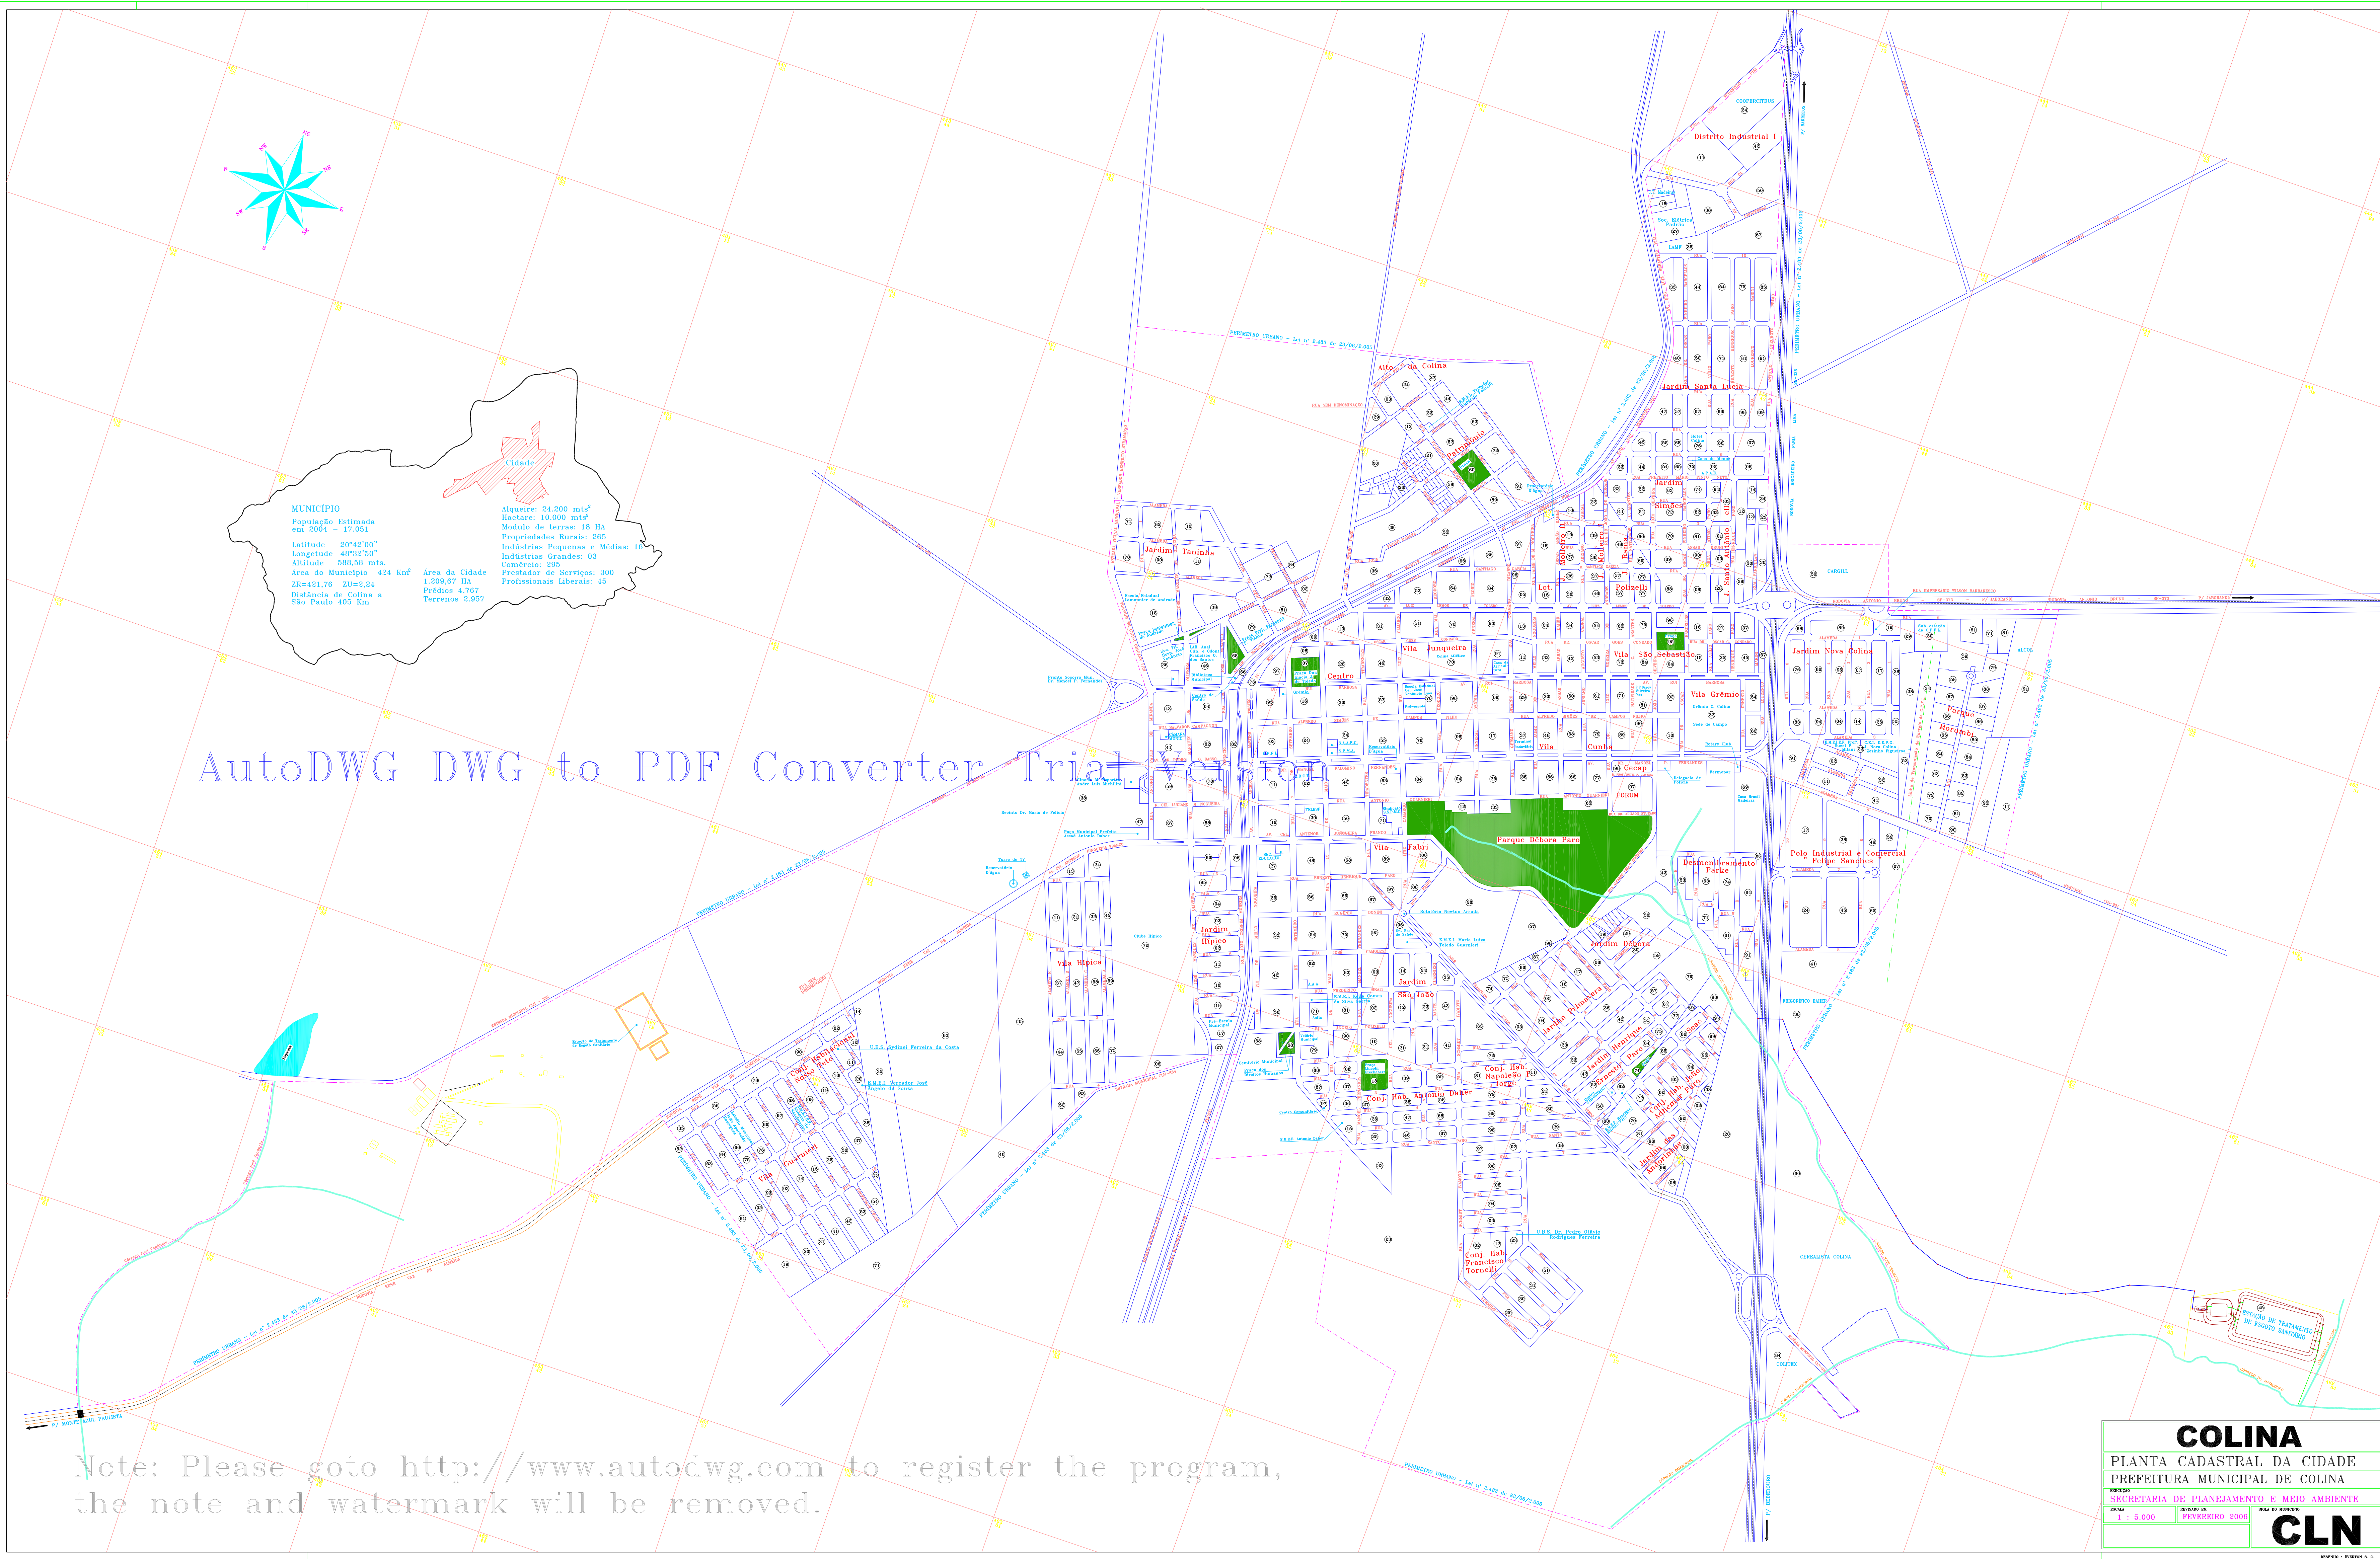

MUNICÍPIO
Fundado em 1954
População em 2004 - 17.051
Área do Município - 424 Km²
Distância de Colina a São Paulo - 600 Km

Área da Cidade
2.200,00 Ha
População em 2004 - 17.051
População Urbana - 805
População Rural - 16.246
População Urbana - 805
População Rural - 16.246
População Urbana - 805
População Rural - 16.246

AutoDWG DWG to PDF Converter Trial Version

Note: Please goto <http://www.autodwg.com> to register the program, the note and watermark will be removed.

COLINA
PLANTA CADASTRAL DA CIDADE
PREFEITURA MUNICIPAL DE COLINA
SECRETARIA DE PLANEJAMENTO E MEIO AMBIENTE
Escala: 1:500
Fevereiro 2008